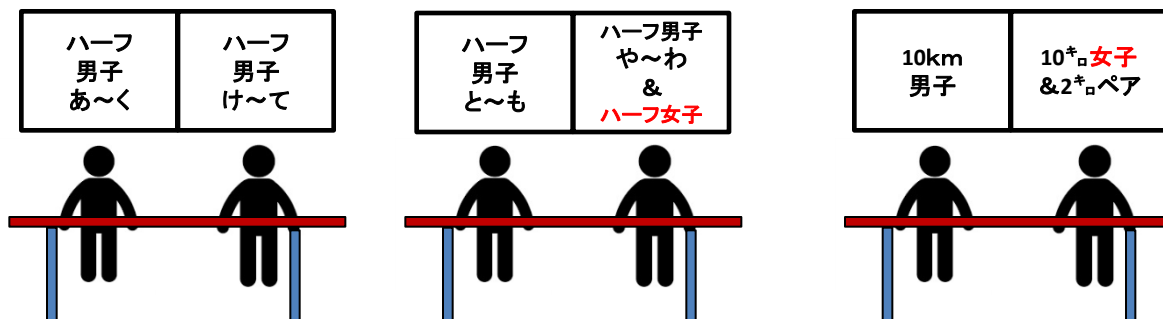

【受付方法】

①TOPページ左下に掲載されている、レイトエントリー専用名簿でエントリーが完了しているかあらかじめご確認ください。
※お名前が見当たらない場合は、大会事務局へお電話いただくか、当日【選手相談所】へお越しください。
※大会事務局 TEL:03-6629-2602(平日10時～17時)

②当日は、申込(入金)完了メールの画面か、プリントアウトしたものと、ご本人様確認書類(免許証等)をご持参の上、受付にお越しください。

③受付窓口は下記の通り、**種目別・氏名(名字)のカナ順**で分かれておりますので、該当の列にお並び下さい。