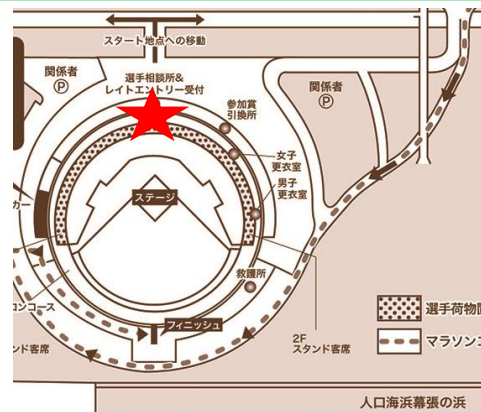

レイトエントリー受付方法

！レイトエントリーのナンバーカード及び計測チップの事前発送はありません。！
下記、受付方法をご確認の上ご来場ください。

【受付時間】8:00～9:30

【受付場所】ZOZOマリンスタジアム正面
右図★参照

【ご注意】

大会前に公式ホームページより『参加の手引き』をダウンロードし、大会の注意事項をご確認ください。

【受付方法】

①TOPページ左下に掲載されている、レイトエントリー専用名簿でエントリーが完了しているかあらかじめご確認ください。
※お名前が見当たらない場合は、大会事務局へお電話いただくか、当日【選手相談所】へお越しください。
※大会事務局 TEL:03-6629-2602(平日10時～17時)